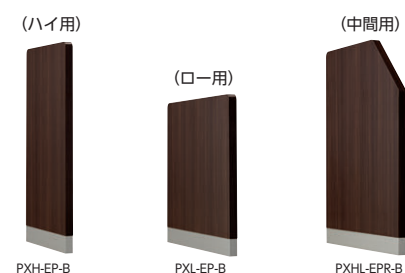

90°コーナー

寸法W×D×H/質量kg	商品コード	品番	価格
外コーナー 854R×700/29	52-2643-0	PXL-70RBW	¥178,000
内コーナー 854R×700/27	52-2644-0	PXL-71RBW	¥168,500

ローインフォメーションタイプ

寸法W×D×H/質量kg	商品コード	品番	価格
1600×708×952/59	52-2641-0	PXL-16TINBW	¥240,200
1200×708×952/49	52-2642-0	PXL-12TINBW	¥197,100

棚板(オプション)

タイプ	寸法W×D×H/質量kg	商品コード	品番	価格
W1600用	1538×230×30/3	52-1586-0	NSL-16TTW	¥5,600
W1200用	1138×230×30/2	52-1587-0	NSL-12TTW	¥4,400

エンドパネル・スクリーンパネル・フリードア

●エンドパネル

●インフォメーション用パネル

エンドパネル

タイプ	寸法W×D×H/質量kg	商品コード	品番	価格
ハイ用(左右共通)	490×39×962/13	52-2645-0	PXH-EP-B	¥33,800
ロー用(左右共通)	728×39×710/14	52-2646-0	PXL-EP-B	¥34,100
中間用(右用)	728×39×962/18	52-2647-0	PXHL-EPR-B	¥37,600
中間用(左用)	728×39×962/18	52-2648-0	PXHL-EPL-B	¥37,600

※中間用はローカウンター正面(お客様側)から見た右用・左用があります。

インフォメーション用パネル

タイプ	寸法W×D×H/質量kg	商品コード	品番	価格
ハイ用(右用)	763×39×962/20	52-2649-0	PXH-EPINR-B	¥37,600
ハイ用(左用)	763×39×962/20	52-2650-0	PXH-EPINL-B	¥37,600
ロー用(右用)	728×39×962/18	52-2651-0	PXL-EPINR-B	¥37,600
ロー用(左用)	728×39×962/18	52-2652-0	PXL-EPINL-B	¥37,600

※カウンター正面(お客様側)から見た右用・左用があります。

●スクリーンパネル(H700ローカウンター用)

●フリードア

スクリーンパネル・フリードア

タイプ	寸法W×D×H/質量kg	商品コード	品番	価格
スクリーンパネル(中間用)	1270×30×1302/35	52-2653-0	PX-SPC-B	¥142,200
スクリーンパネル(右端用)	1270×30×1302/35	52-2654-0	PX-SPR-B	¥142,200
スクリーンパネル(左端用)	1270×30×1302/35	52-2655-0	PX-SPL-B	¥142,200
フリードア	640×22×600/5	52-0250-4	FD-66B	¥40,400